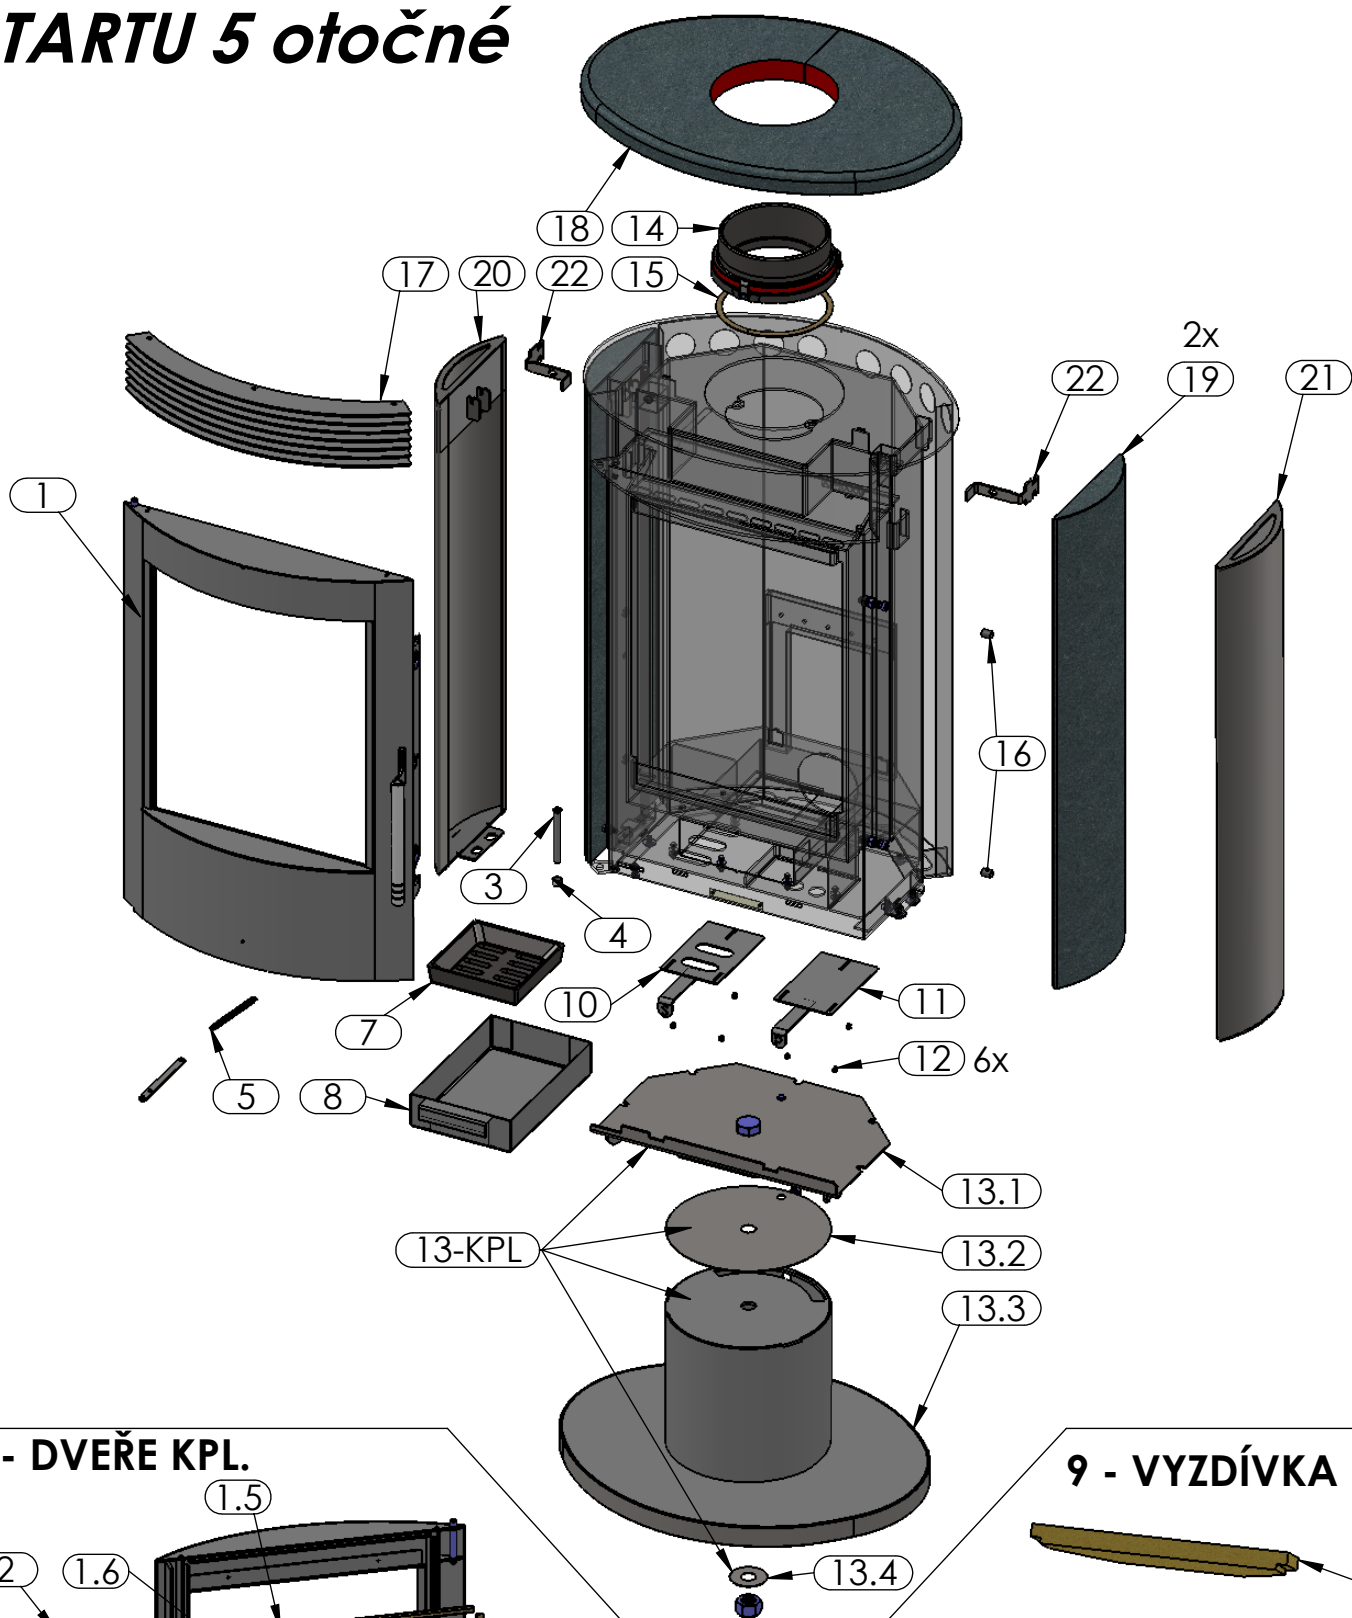

TARTU 5 otočné

1 - DVEŘE KPL.

9 - VYZDÍVKA KPL.

od 06/2014